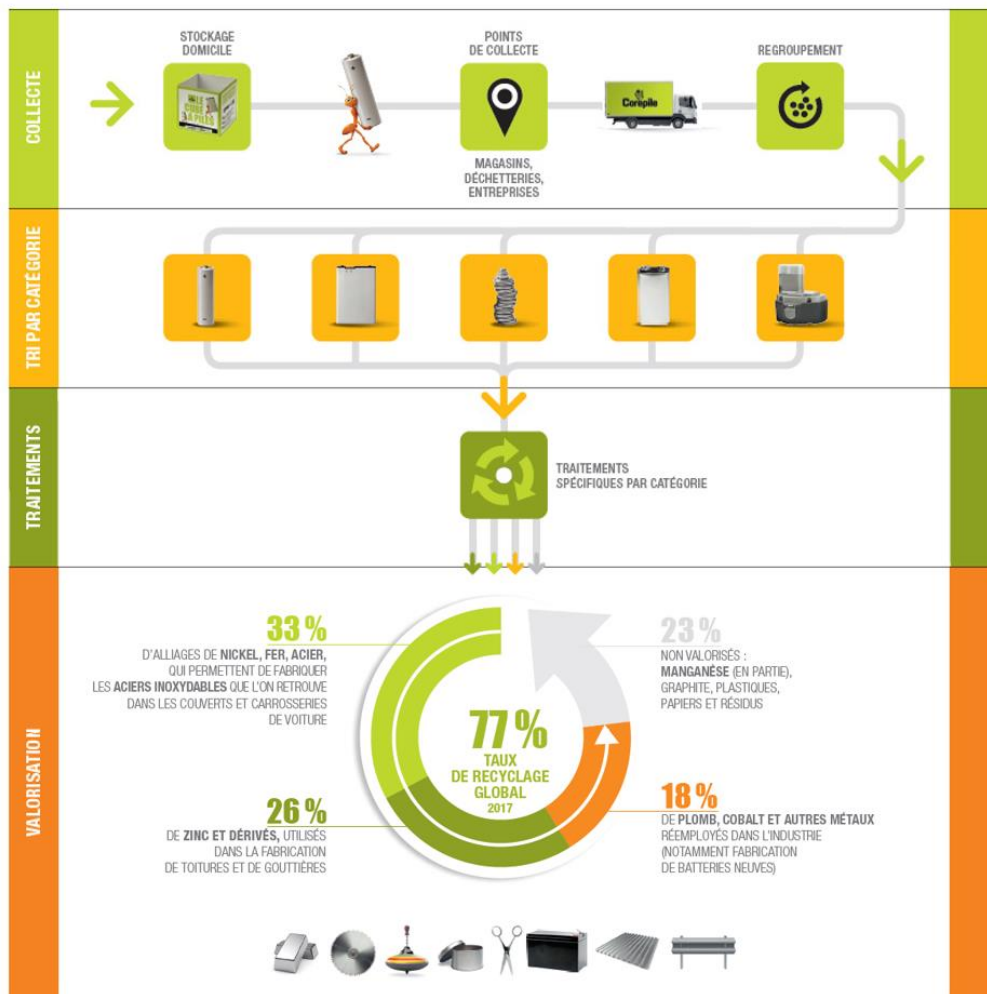

Que deviennent les piles et les petites batteries ?

Service Déchets ménagers

Contact : Anne-Sophie DELESNERAC : 0384 90 11 17 – asdelesnerac@grandbelfort.fr